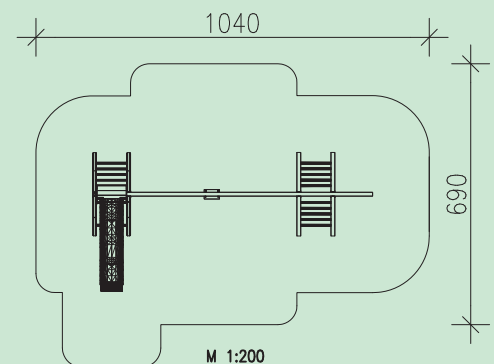

Spielkombination Meise 001

- 1 Stk. Rutschenbock, einseitig mit Eschensprossen
- 1 Stk. Kunststoffrutsche mit Welle
Länge 3,20 m mit abriebfester Oberfläche
- 1 Stk. Schaukelbalken, Leimbinder 18 cm hoch, 6,50 m lang
- 1 Paar wartungsfreie Schaukelgelenke
- 1 Stk. Sicherheitsschaukel mit Kette
- 1 Stk. Strickleiter
- 1 Stk. Kletterbock, beidseitig mit Eschensprossen

Leimbinder 100/100 mm bzw. 100/180 mm, gehobelt
 Verbindungsschrauben feuerverzinkt
 Metallteile Edelstahl bzw. feuerverzinkt
 Gewicht des schwersten Einzelteiles: 65 kg

Holz: Kiefer, kesseldruckimprägniert, Schutzklasse 4

Geräteabmessung: 740x367x230 cm
 Fallschutz: Rasen, Fallschutzplatten, Kies,
 Rindenmulch, Sand, Hackschnitzel
 Fundamente: 1 Stk. 400/400/400 mm
 9 Stk. 600/400/400 mm

Ab 3 Jahre

64,50 m²

1,50 m

2 x 9 Std.

KD 4

1,5 m