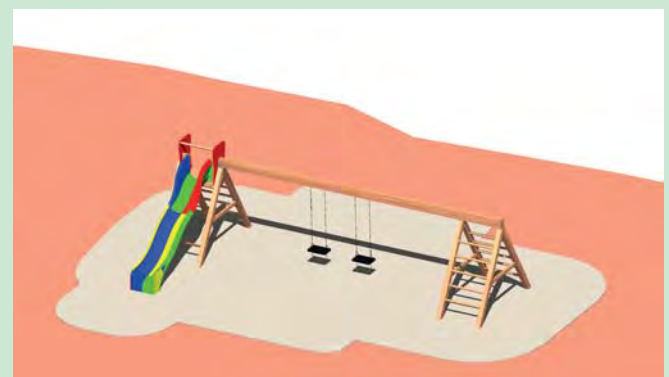

Spielkombination Meise 003

- 1 Stk. Rutschenbock, einseitig mit Eschensprossen
- 1 Stk. Kunststoffrutsche mit Welle
Länge 3,20 m mit abriebfester Oberfläche
- 1 Stk. Schaukelbalken, Leimbinder 18 cm hoch, 6,50 m lang
- 2 Paar wartungsfreie Schaukelgelenke
- 2 Stk. Sicherheitsschaukeln mit Kette
- 1 Stk. Kletterbock mit Eschensprossen

Leimbinder 100/100 mm bzw. 100/180 mm, gehobelt
 Verbindungsschrauben feuerverzinkt
 Metallteile Edelstahl bzw. feuerverzinkt
 Gewicht des schwersten Einzelteiles: 65 kg

Holz: Kiefer, kesseldruckimprägniert, Schutzklasse 4

Geräteabmessung: 740x367x230 cm
 Fallschutz: Rasen, Fallschutzplatten, Kies,
 Rindenmulch, Sand, Hackschnitzel
 Fundamente: 9 Stk. 600/400/400 mm

Ab 3 Jahre

64,50 m²

1,50 m

2 x 9 Std.

KD 4

1,50 m