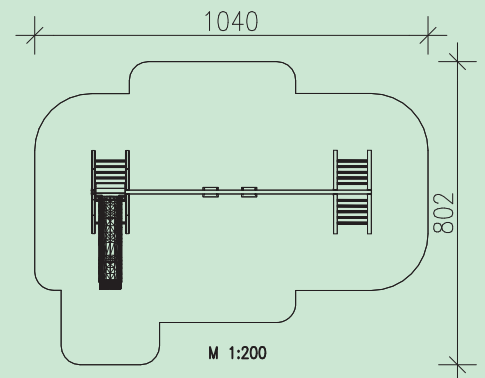

Spielkombination Meise 003

- 1 Stk. Rutschenbock, einseitig mit Eschensprossen
- 1 Stk. Kunststoffrutsche mit Welle
Länge 3,20 m mit abriebfester Oberfläche
- 1 Stk. Schaukelbalken, Leimbinder 18 cm hoch, 6,50 m lang
- 2 Paar wartungsfreie Schaukelgelenke
- 2 Stk. Sicherheitsschaukeln mit Kette
- 1 Stk. Kletterbock mit Eschensprossen

Leimbinder 100/100 mm bzw. 100/180 mm, gehobelt
 Verbindungsschrauben feuerverzinkt
 Metallteile Edelstahl bzw. feuerverzinkt
 Gewicht des schwersten Einzelteiles: 65 kg

Holz: Kiefer, kesseldruckimprägniert, Schutzklasse 4

Geräteabmessung: 740x367x230 cm
 Fallschutz: Rasen, Fallschutzplatten, Kies,
 Rindenmulch, Sand, Hackschnitzel
 Fundamente: 9 Stk. 600/400/400 mm

Ab 3 Jahre

64,50 m²

1,50 m

2 x 9 Std.

KD 4

1,50 m