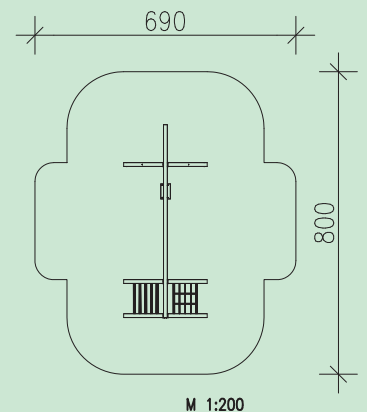

**Spielkombination Meise 026**

- 1 Stk. Kletterbock, eine Seite mit Eschensprossen eine Seite mit Kletternetz aus kunststoffummanteltem Stahlseil
- 1 Stk. Schaukelbalken, Leimbinder 18 cm hoch, 5,00 m lang
- 1 Paar wartungsfreie Schaukelgelenke
- 1 Stk. Sicherheitsschaukel mit Kette
- 1 Stk. Strickleiter
- 1 Stk. A-Stützelement

Leimbinder 100/100 mm bzw. 100/180 mm, gehobelt  
 Verbindungsschrauben feuerverzinkt  
 Metallteile Edelstahl bzw. feuerverzinkt  
 Gewicht des schwersten Einzelteiles: 65 kg

Holz: Kiefer, kesseldruckimprägniert, Schutzklasse 4

Geräteabmessung: 500x221x198 cm  
 Fallschutz: Rasen, Fallschutzplatten, Kies, Rindenmulch, Sand, Hackschnitzel  
 Fundamente: 6 Stk. 600/400/400 mm

 Ab 3 Jahre    
  48,80 m<sup>2</sup>    
  1,50 m    
  2 x 7 Std.    
  KD 4