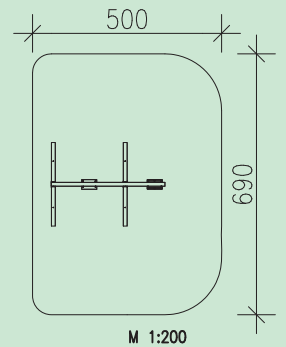

Spielkombination Meise 030

- 1 Stk. Schaukelbalken, Leimbinder 18 cm hoch, 3,00 m lang
- 1 Paar wartungsfreie Schaukelgelenke
- 1 Stk. Kleinkinderschaukelsitz mit Kette
- 2 Stk. A-Stützelemente

Leimbinder 100/100 mm bzw. 100/180 mm, gehobelt
 Verbindungsschrauben feuerverzinkt
 Metallteile Edelstahl bzw. feuerverzinkt
 Gewicht des schwersten Einzelteiles: 30 kg

Holz: Kiefer, kesseldruckimprägniert, Schutzklasse 4

Geräteabmessung: 300x221x198 cm
 Fallschutz: Rasen, Fallschutzplatten, Kies, Rindenmulch, Sand, Hackschnitzel
 Fundamente: 4 Stk. 600/400/400 mm

Ab 3 Jahre

33,50 m²

1,10 m

2 x 4,5 Std.

KD 4