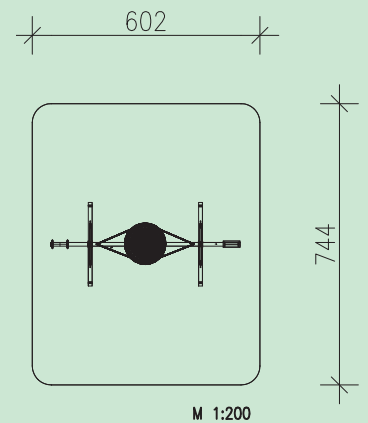

Abbildung mit Kleinkindersitz

Spielkombination Meise 046

- 1 Stk. Schaukelbalken, Leimbinder 18 cm hoch, 5,00 m lang
- 2 Paar wartungsfreie Schaukelgelenke
- 1 Stk. Vogelnestschaukel inkl. Aufhängung
- 1 Stk. Sicherheitsschaukel mit Kette
- 2 Stk. A-Stützelemente
- 1 Paar Turnringe

Leimbinder 100/100 mm bzw. 100/180 mm, gehobelt
 Verbindungsschrauben feuerverzinkt
 Metallteile Edelstahl bzw. feuerverzinkt
 Gewicht des schwersten Einzelteiles: 55 kg

Holz: Kiefer, kesseldruckimprägniert, Schutzklasse 4

Geräteabmessung: 500x221x228 cm
 Fallschutz: Rasen, Fallschutzplatten, Kies, Rindenmulch, Sand, Hackschnitzel
 Fundamente: 4 Stk. 600/400/400 mm

Meise 046 - mit Reifenschaukel statt Turnringen

Ab 3 Jahre

44,50 m²

1,30 m

2 x 4,5 Std.

KD 4