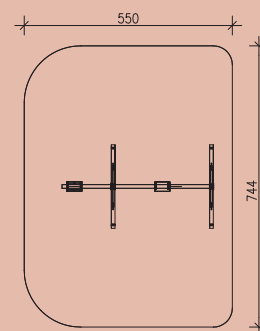

### Spielkombination Robin 14

- 1 Stk. Schaukelbalken, Ø 14/16 cm, 3,50 m lang
- 2 Paar wartungsfreie Schaukelgelenke
- 1 Stk. Sicherheitsschaukelsitz
- 1 Stk. Kleinkinderschaukelsitz
- 2 Stk. A-Stützelemente, Steher Ø = 14/16 cm, Querstreben Ø = 10 cm

Robinienhölzer Ø = 14/16 cm, gehobelt  
 Verbindungsschrauben feuerverzinkt  
 Metallteile Edelstahl bzw. feuerverzinkt  
 Gewicht des schwersten Einzelteiles: 55 kg

Holz: Kiefer, kesseldruckimprägniert, Schutzklasse 4

Geräteabmessung: 350 x 255 x 225 cm  
 Fallschutz: Rasen, Fallschutzplatten, Kies,  
 Rindenmulch, Sand, Hackschnitzel  
 Fundamente: 4 Stk. 600/400/400 mm

M 1:200

Ab 3 Jahre

45,00 m<sup>2</sup>

1,30 m

2 x 4,5 Std.