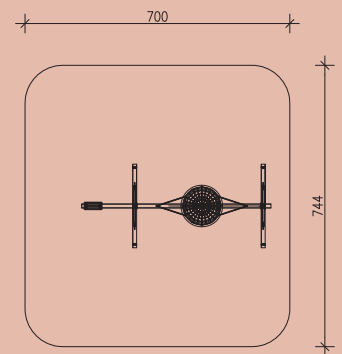

Spielkombination Robin 2

- 1 Stk. Schaukelbalken, Ø 14/16 cm, 5,00 m lang
- 2 Paar wartungsfreie Schaukelgelenke
- 1 Stk. Vogelneestschaukel (Nest mit Gurtgeflecht, Ø 120 cm) inkl. Aufhängung
- 1 Stk. Sicherheitsschaukelsitz mit Kette
- 2 Stk. A-Stützelemente, Steher Ø = 14/16 cm, Querstreben Ø = 10 cm

Robiniehölzer Ø = 14/16 cm, gehobelt
 Verbindungsschrauben feuerverzinkt
 Metallteile Edelstahl bzw. feuerverzinkt
 Gewicht des schwersten Einzelteiles: 55 kg

Holz: Kiefer, kesseldruckimprägniert, Schutzklasse 4

Geräteabmessung: 500 x 255 x 225 cm
 Fallschutz: Rasen, Fallschutzplatten, Kies,
 Rindenmulch, Sand, Hackschnitzel
 Fundamente: 4 Stk. 600/400/400 mm

M 1:200

Abbildung mit zusätzlicher Kleinkinderschaukel

Ab 3 Jahre

52,00 m²

1,30 m

2 x 4,5 Std.

Robinie