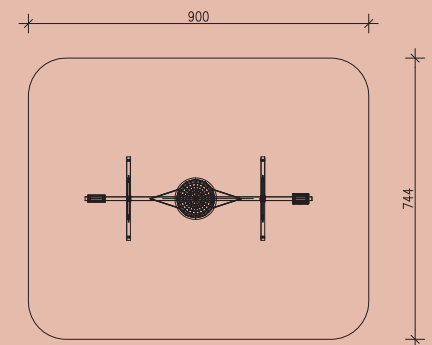

Spielkombination Robin 3

- 1 Stk. Schaukelbalken, Ø 14/16 cm, 6,00 m lang
- 3 Paar wartungsfreie Schaukelgelenke
- 1 Stk. Vogelnestschaukel (Nest mit Gurtgeflecht, Ø 120 cm) inkl. Aufhängung
- 1 Stk. Sicherheitsschaukelsitz mit Kette
- 1 Stk. Kleinkinderschaukelsitz mit Kette
- 2 Stk. A-Stützelemente, Steher Ø = 14/16 cm, Querstreben Ø = 10 cm

Robinienhölzer Ø = 14/16 cm, gehobelt
 Verbindungsschrauben feuerverzinkt
 Metallteile Edelstahl bzw. feuerverzinkt
 Gewicht des schwersten Einzelteiles: 55 kg

Holz: Kiefer, kesseldruckimprägniert, Schutzklasse 4

Geräteabmessung: 600 x 255 x 225 cm
 Fallschutz: Rasen, Fallschutzplatten, Kies,
 Rindenmulch, Sand, Hackschnitzel
 Fundamente: 4 Stk. 600/400/400 mm

M 1:200

Ab 3 Jahre

67,00 m²

1,30 m

2 x 4,5 Std.

Robinie