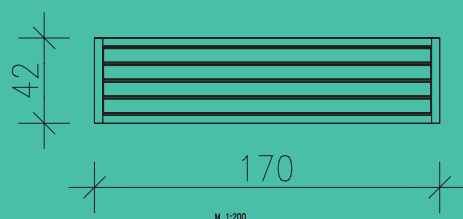

Stadt- und Gartenpark Elegance

Material: Stahl feuerverzinkt und pulverbeschichtet
 Kieferholz KDS
 kantengerundet bzw. gefast
 Farbe: RAL 5003
 nach Wunsch andere RAL-Töne
 Montage: Freistehend oder zum anschrauben
 L x B x H: 170 x 42 x 44 cm